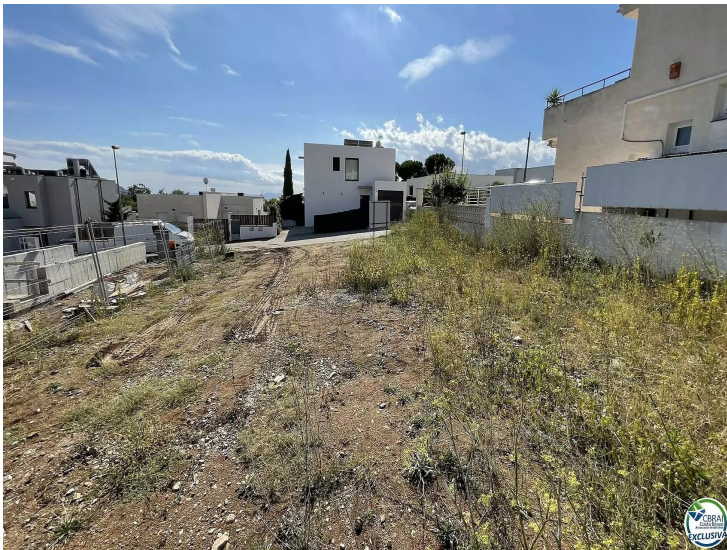

**¡Construye tu nueva casa a sólo unos minutos de la playa! ¡Buena oportunidad!**

Parcela unifamiliar de 400m2 para edificar una casa en la tranquila urbanización de Mas Busca en Roses.  
Situado a unos minutos de las mejores playas, del centro de la ciudad y todos los comercios.  
Proyecto incluido en el precio.  
¡No dude en contactarnos para más información!

Operación	Venta
Tipo	Terreno
Tipo de obra	Obra nueva

123.000 €

VISAT COAC

ADRECA  
C/ BAGES,11  
ROSES, GIRONA  
PROJECTE BASIC  
D'HABITATGE UNIFAMILIAR  
A R OSES(GIRONA)  
OCTUBRE 2023  
EMPLAÇAMENT  
NORMATIVA  
E1:200