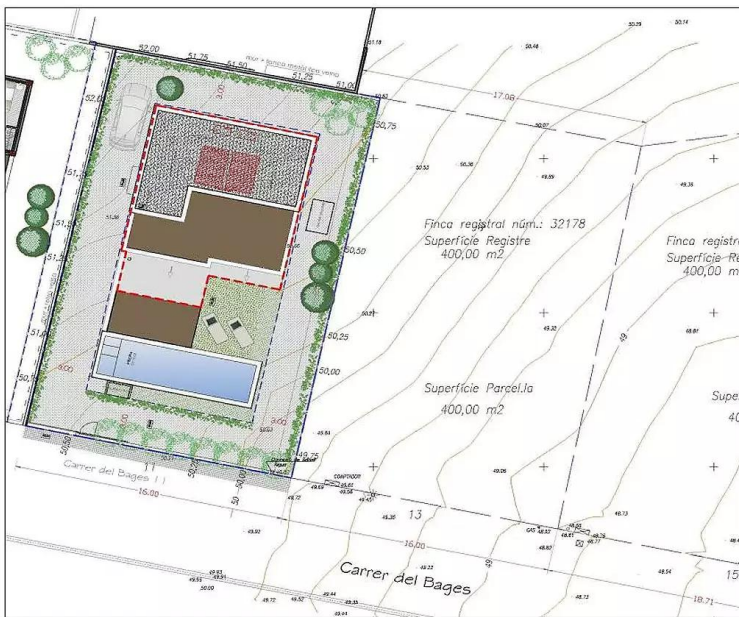

**¡Construye tu nueva casa a sólo unos minutos de la playa! ¡Buena oportunidad!**

Parcela unifamiliar de 400m2 para edificar una casa en la tranquila urbanización de Mas Busca en Roses.  
Situado a unos minutos de las mejores playas, del centro de la ciudad y todos los comercios.  
Proyecto incluido en el precio.  
¡No dude en contactarnos para más información!

Operación	Venta
Tipo	Terreno
Tipo de obra	Obra nueva

123.000 €

VISAT COAC

ADRECA  
C/ BAGES,11  
ROSES, GIRONA  
PROJECTE BASIC  
D'HABITATGE UNIFAMILIAR  
A R OSES(GIRONA)  
OCTUBRE 2023  
EMPLAÇAMENT  
NORMATIVA  
E1:200

	Superfície Construïda m <sup>2</sup>	Terrasses Cobertes 100 %	Superfície Total Construït	Superfície Total Edificabilitat
P.BAIXA	90.20	13.15	103.35	103.35
P.PIS	55.70	---	55.70	55.70
<b>TOTAL.CONSTRUÏT</b>			<b>159.05</b>	<b>159.05</b>
PISCINA	30.00			

	PGOU	PROJECTE
PARCEL·LA MIN(M <sup>2</sup> )	400	400
OCUPACIÓ MAXIMIA(M <sup>2</sup> )	8,5	26,30
OCUPACIÓ PRINCIPAL (M <sup>2</sup> )	140,00	104,60
EDIFICABILITAT(M <sup>2</sup> )	0,50	0,35
EDIFICABILITAT(M <sup>2</sup> )	200,00	159,05
SEPARACIÓ A CARRER PRINCIPAL	4	>4
AUXILIAR	1,5	>1,5
SEPARACIÓ A PARTONS PRINCIPAL	3	>3
PROFUNDIRIT EDIF.GARITAGE	7	>7
ALÇADA REGULADORA MAX.	6,50	<6,50