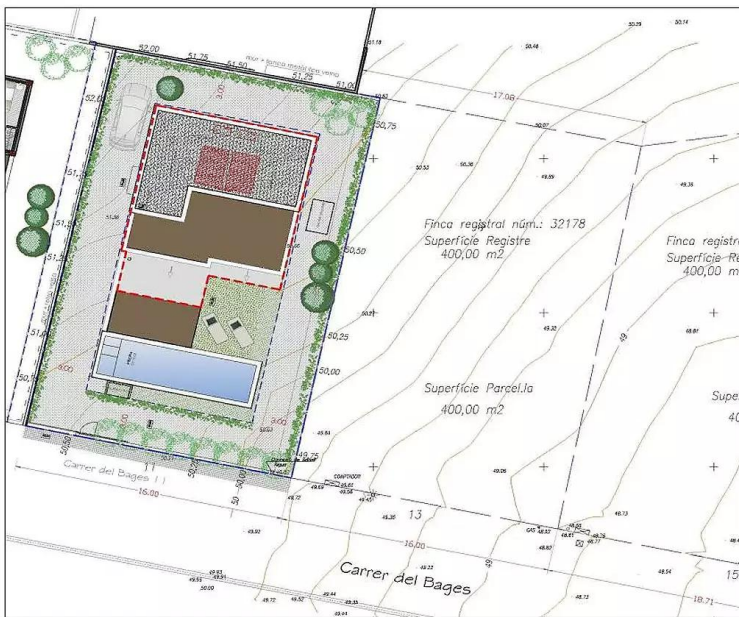

**¡Construye tu nueva casa a sólo unos minutos de la playa! ¡Buena oportunidad!**

Parcela unifamiliar de 400m2 para edificar una casa en la tranquila urbanización de Mas Busca en Roses.  
Situado a unos minutos de las mejores playas, del centro de la ciudad y todos los comercios.  
Proyecto incluido en el precio.  
¡No dude en contactarnos para más información!

Operación	Venta
Tipo	Terreno
Tipo de obra	Obra nueva

123.000 €

VISAT COAC

ADRECA  
C/ BAGES,11  
ROSES, GIRONA  
PROJECTE BASIC  
D'HABITATGE UNIFAMILIAR  
A R OSES(GIRONA)  
OCTUBRE 2023  
EMPLAÇAMENT  
NORMATIVA  
E1:200

	Superfície Construïda m <sup>2</sup>	Terrasses Cobertes 100 %	Superfície Total Construït	Superfície Total Edificabilitat
P.BAIXA	90.20	13.15	103.35	103.35
P.PIS	55.70	---	55.70	55.70
<b>TOTAL.CONSTRUÏT</b>			<b>159.05</b>	<b>159.05</b>
PISCINA	30.00			