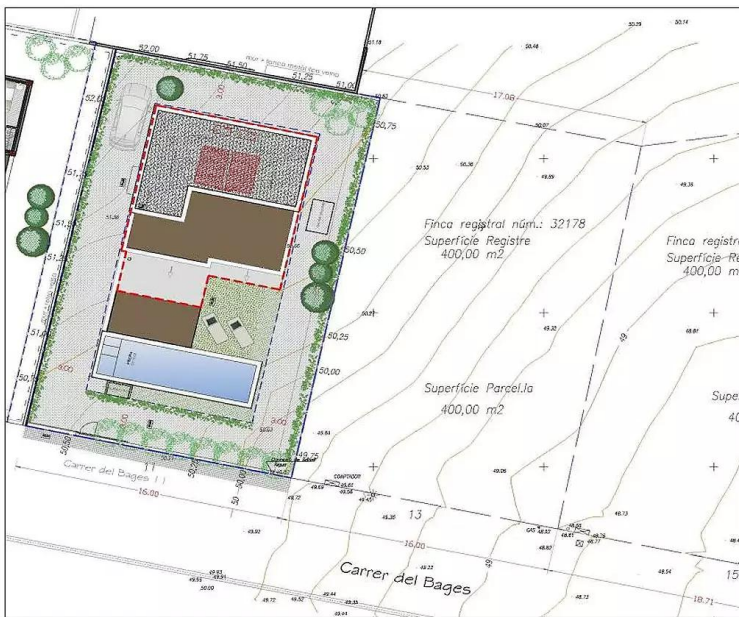

**¡Construye tu nueva casa a sólo unos minutos de la playa! ¡Buena oportunidad!**

Parcela unifamiliar de 400m2 para edificar una casa en la tranquila urbanización de Mas Busca en Roses.  
Situado a unos minutos de las mejores playas, del centro de la ciudad y todos los comercios.  
Proyecto incluido en el precio.  
¡No dude en contactarnos para más información!

Operación	Venta
Tipo	Terreno
Tipo de obra	Obra nueva

123.000 €

	Superfície Construïda m <sup>2</sup>	Terrasses Cobertes 100 %	Superfície Total Construit	Superfície Total Edificabilitat
P.BAIXA	90.20	13.15	103.35	103.35
P.PIS	55.70	---	55.70	55.70
<b>TOTAL CONSTRUIT</b>			<b>159.05</b>	<b>159.05</b>
PISCINA	30.00	---	---	---

	PGOU	PROJECTE
PARCEL·LA MIN (m <sup>2</sup> )	400	400
OCUPACIÓ MÀXIMA (%)	3,8	26,30
OCUPACIÓ PRINCIPAL (m <sup>2</sup> )	140,00	104,60
EDIFICABILITAT (m <sup>2</sup> )	0,50	0,35
EDIFICABILITAT (m <sup>2</sup> )	200,00	159,05
SEPARACIÓ A CARRER PRINCIPAL	4	>=4
AUXILIAR	1,5	>=1,5
SEPARACIÓ A PARTICIONS PRINCIPAL	3	>=3
PROFUNDIRIT EDIF. GARATGE	7	>=7
ALÇADA REGULADORA MAX.	6,50	<=6,50