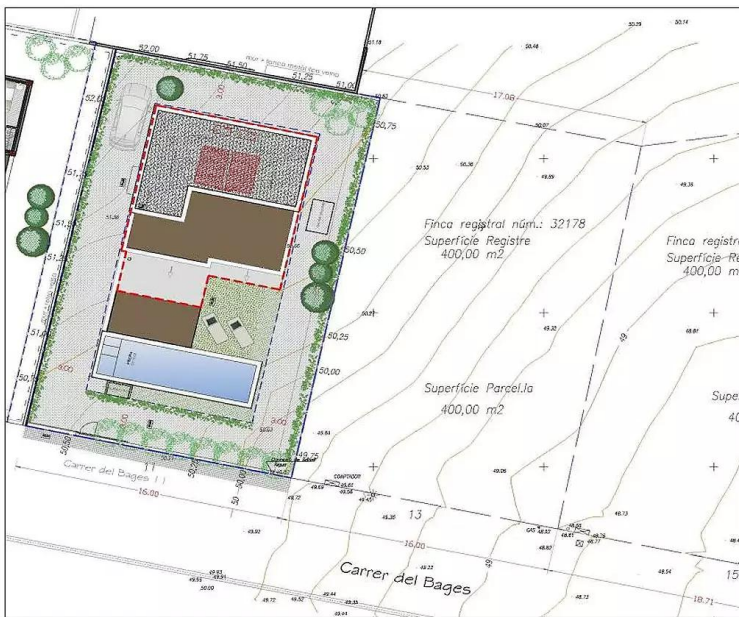

¡Construye tu nueva casa a sólo unos minutos de la playa! ¡Buena oportunidad!

Parcela unifamiliar de 400m2 para edificar una casa en la tranquila urbanización de Mas Busca en Roses.
Situado a unos minutos de las mejores playas, del centro de la ciudad y todos los comercios.
Proyecto incluido en el precio.
¡No dude en contactarnos para más información!

Operación	Venta
Tipo	Terreno
Tipo de obra	Obra nueva

123.000 €

VISAT COAC

ADRECA
C/ BAGES,11
ROSES, GIRONA
PROJECTE BASIC
D'HABITATGE UNIFAMILIAR
A R OSES(GIRONA)
OCTUBRE 2023
EMPLAÇAMENT
NORMATIVA
E1:200

	Superfície Construïda m ²	Terrasses Cobertes 100 %	Superfície Total Construït	Superfície Total Edificabilitat
P.BAIXA	90.20	13.15	103.35	103.35
P.PIS	55.70	---	55.70	55.70
TOTAL.CONSTRUÏT			159.05	159.05
PISCINA	30.00	---	---	---

	PGOU	PROJECTE
PARCEL·LA MIN(M ²)	400	400
OCUPACIÓ MAXIMIA(M ²)	8,5	26,30
OCUPACIÓ PRINCIPAL (M ²)	140,00	104,60
EDIFICABILITAT(M ²)	0,50	0,35
EDIFICABILITAT(M ²)	200,00	159,05
SEPARACIÓ A CARRER PRINCIPAL	4	>4
AUXILIAR	1,5	>1,5
SEPARACIÓ A PARTONS PRINCIPAL	3	>3
PROFUNDIRIT EDIF.GARITAGE	7	>7
ALÇADA REGULADORA MAX.	6,50	<6,50