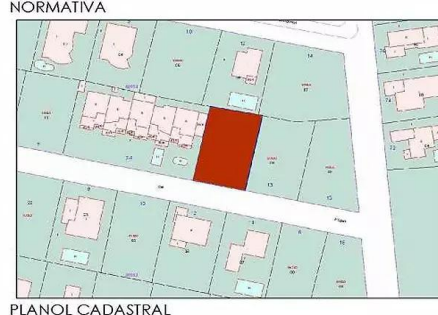

**¡Construye tu nueva casa a sólo unos minutos de la playa! ¡Buena oportunidad!**

Parcela unifamiliar de 400m2 para edificar una casa en la tranquila urbanización de Mas Busca en Roses.  
Situado a unos minutos de las mejores playas, del centro de la ciudad y todos los comercios.  
Proyecto incluido en el precio.  
¡No dude en contactarnos para más información!

Operación	Venta
Tipo	Terreno
Tipo de obra	Obra nueva

123.000 €

	Superfície Construïda m <sup>2</sup>	Terrasses Cobertes 100 %	Superfície Total Construit	Superfície Total Edificabilitat
P.BAIXA	90.20	13.15	103.35	103.35
P.PIS	55.70	---	55.70	55.70
<b>TOTAL CONSTRUIT</b>			<b>159.05</b>	<b>159.05</b>
PISCINA	30.00	---	---	---