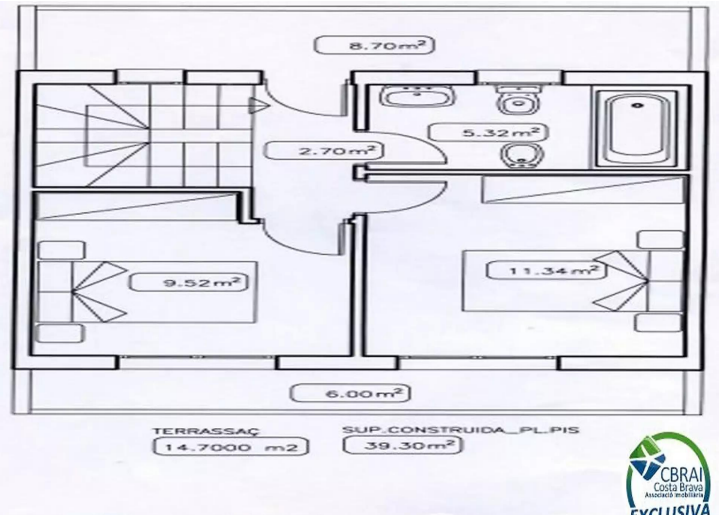

PUIGMAL Casa a construir a su gusto en terreno de 91 m²

<p>Casa pareada de 108 m² a construir en parcela de 90.45 m² por un total de 225.000€. Se encuentra en el sector Puigmal, una zona tranquila de Empuriabrava, urbanizada, con alumbrado y alcantarillado. La vivienda constará de un garaje cerrado, un espacioso salón comedor, una cocina abierta y un baño completo con plato de ducha en la primera planta. En la segunda planta, dos grandes dormitorios con armarios empotrados y un baño completo con bañera o ducha, como prefiera el cliente y dos terrazas. Lo ideal de comprar una casa a construir es que el cliente puede escoger entre varios materiales según sus gustos. Aproveche esta oportunidad y por un buen precio podrá tener una casa hecha a su gusto en la Costa brava. </p><p>Con 23 kms de canales navegables, la Marina de Empuriabrava es considerada la marina residencial más grande de Europa. La ubicación y la climatología también contribuyen, entre otros, a ser un referente en la práctica del paracaidismo y de los deportes náuticos.</p>

Operación	Venta
Tipo	Casa
Superficie	108 m ²
Habitaciones	2
Baños	2 baños
Garaje	Sí
Terraza	14 m ²

225.000 €

PL. BAIXA

PL. PIS