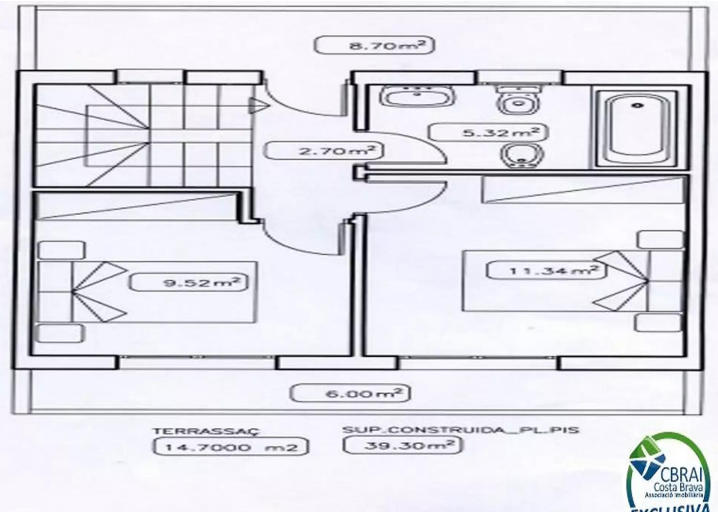

PUIGMAL Casa a construir a su gusto en terreno de 91 m²

<p>Casa pareada de 108 m² a construir en parcela de 90.45 m² por un total de 225.000€. Se encuentra en el sector Puigmal, una zona tranquila de Empuriabrava, urbanizada, con alumbrado y alcantarillado. La vivienda constará de un garaje cerrado, un espacioso salón comedor, una cocina abierta y un baño completo con plato de ducha en la primera planta. En la segunda planta, dos grandes dormitorios con armarios empotrados y un baño completo con bañera o ducha, como prefiera el cliente y dos terrazas. Lo ideal de comprar una casa a construir es que el cliente puede escoger entre varios materiales según sus gustos. Aproveche esta oportunidad y por un buen precio podrá tener una casa hecha a su gusto en la Costa brava. </p><p>Con 23 kms de canales navegables, la Marina de Empuriabrava es considerada la marina residencial más grande de Europa. La ubicación y la climatología también contribuyen, entre otros, a ser un referente en la práctica del paracaidismo y de los deportes náuticos.</p>

Operación	Venta
Tipo	Casa
Superficie	108 m ²
Habitaciones	2
Baños	2 baños
Garaje	Sí
Terraza	superficie

225.000 €

PL. BAIXA

PL. PIS