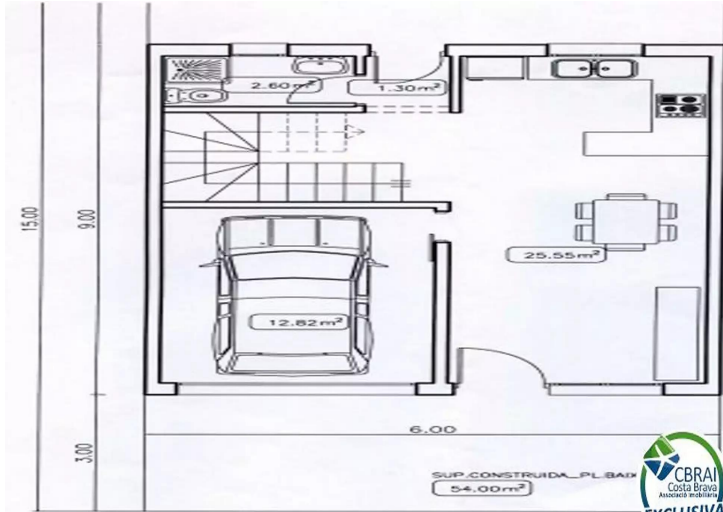

PUIGMAL Casa a construir a su gusto en terreno de 91 m²

<p>Casa pareada de 108 m² a construir en parcela de 90.45 m² por un total de 225.000€. Se encuentra en el sector Puigmal, una zona tranquila de Empuriabrava, urbanizada, con alumbrado y alcantarillado. La vivienda constará de un garaje cerrado, un espacioso salón comedor, una cocina abierta y un baño completo con plato de ducha en la primera planta. En la segunda planta, dos grandes dormitorios con armarios empotrados y un baño completo con bañera o ducha, como prefiera el cliente y dos terrazas. Lo ideal de comprar una casa a construir es que el cliente puede escoger entre varios materiales según sus gustos. Aproveche esta oportunidad y por un buen precio podrá tener una casa hecha a su gusto en la Costa brava. </p><p>Con 23 kms de canales navegables, la Marina de Empuriabrava es considerada la marina residencial más grande de Europa. La ubicación y la climatología también contribuyen, entre otros, a ser un referente en la práctica del paracaidismo y de los deportes náuticos.</p>

Operación	Venta
Tipo	Casa
Superficie	108 m ²
Habitaciones	2
Baños	2 baños
Garaje	Sí
Terraza	superficie

225.000 €

PL. BAIXA

PL. PIS