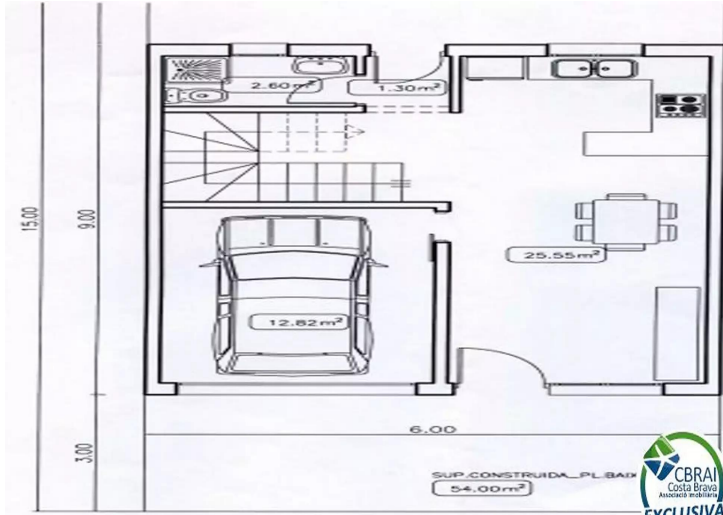

PUIGMAL Casa a construir a su gusto en terreno de 91 m²

<p>Casa pareada de 108 m² a construir en parcela de 90.45 m² por un total de 225.000€. Se encuentra en el sector Puigmal, una zona tranquila de Empuriabrava, urbanizada, con alumbrado y alcantarillado. La vivienda constará de un garaje cerrado, un espacioso salón comedor, una cocina abierta y un baño completo con plato de ducha en la primera planta. En la segunda planta, dos grandes dormitorios con armarios empotrados y un baño completo con bañera o ducha, como prefiera el cliente y dos terrazas. Lo ideal de comprar una casa a construir es que el cliente puede escoger entre varios materiales según sus gustos. Aproveche esta oportunidad y por un buen precio podrá tener una casa hecha a su gusto en la Costa brava. </p><p>Con 23 kms de canales navegables, la Marina de Empuriabrava es considerada la marina residencial más grande de Europa. La ubicación y la climatología también contribuyen, entre otros, a ser un referente en la práctica del paracaidismo y de los deportes náuticos.</p>

Operación	Venta
Tipo	Casa
Superficie	108 m ²
Habitaciones	2
Baños	2 baños
Garaje	Sí
Terraza	14 m ²

225.000 €

PL. BAIXA

PL. PIS