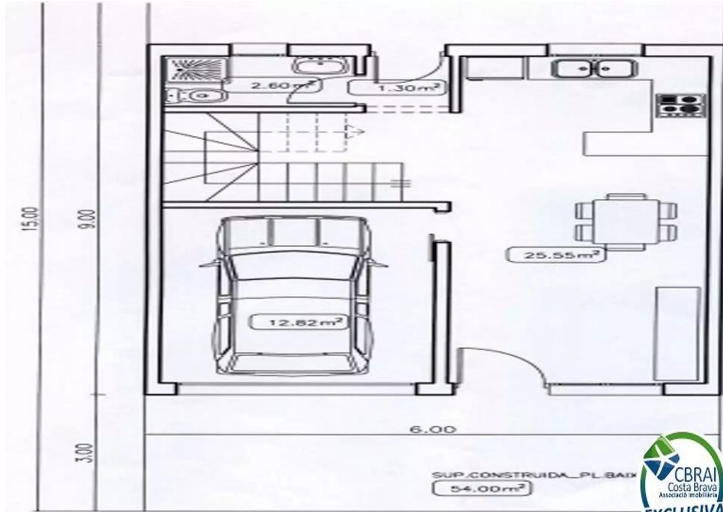

PUIGMAL Casa a construir a su gusto en terreno de 91 m²

<p>Casa pareada de 108 m² a construir en parcela de 90.45 m² por un total de 225.000€. Se encuentra en el sector Puigmal, una zona tranquila de Empuriabrava, urbanizada, con alumbrado y alcantarillado. La vivienda constará de un garaje cerrado, un espacioso salón comedor, una cocina abierta y un baño completo con plato de ducha en la primera planta. En la segunda planta, dos grandes dormitorios con armarios empotrados y un baño completo con bañera o ducha, como prefiera el cliente y dos terrazas. Lo ideal de comprar una casa a construir es que el cliente puede escoger entre varios materiales según sus gustos. Aproveche esta oportunidad y por un buen precio podrá tener una casa hecha a su gusto en la Costa brava. </p><p>Con 23 kms de canales navegables, la Marina de Empuriabrava es considerada la marina residencial más grande de Europa. La ubicación y la climatología también contribuyen, entre otros, a ser un referente en la práctica del paracaidismo y de los deportes náuticos.</p>

Operación	Venta
Tipo	Casa
Superficie	108 m ²
Habitaciones	2
Baños	2 baños
Garaje	Sí
Terraza	14 m ²

225.000 €

PL. BAIXA

PL. PIS