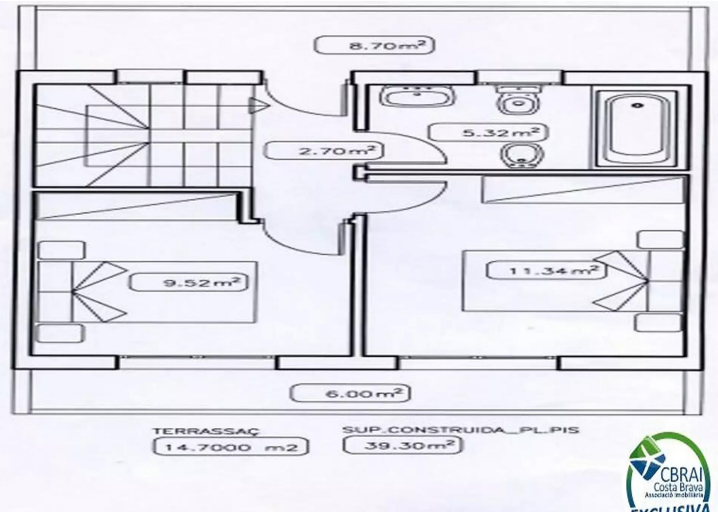

PUIGMAL Casa a construir a su gusto en terreno de 91 m²

<p>Casa pareada de 108 m² a construir en parcela de 90.45 m² por un total de 225.000€. Se encuentra en el sector Puigmal, una zona tranquila de Empuriabrava, urbanizada, con alumbrado y alcantarillado. La vivienda constará de un garaje cerrado, un espacioso salón comedor, una cocina abierta y un baño completo con plato de ducha en la primera planta. En la segunda planta, dos grandes dormitorios con armarios empotrados y un baño completo con bañera o ducha, como prefiera el cliente y dos terrazas. Lo ideal de comprar una casa a construir es que el cliente puede escoger entre varios materiales según sus gustos. Aproveche esta oportunidad y por un buen precio podrá tener una casa hecha a su gusto en la Costa brava. </p><p>Con 23 kms de canales navegables, la Marina de Empuriabrava es considerada la marina residencial más grande de Europa. La ubicación y la climatología también contribuyen, entre otros, a ser un referente en la práctica del paracaidismo y de los deportes náuticos.</p>

Operación	Venta
Tipo	Casa
Superficie	108 m ²
Habitaciones	2
Baños	2 baños
Garaje	Sí
Terraza	14 m ²

225.000 €

PL. BAIXA

PL. PIS