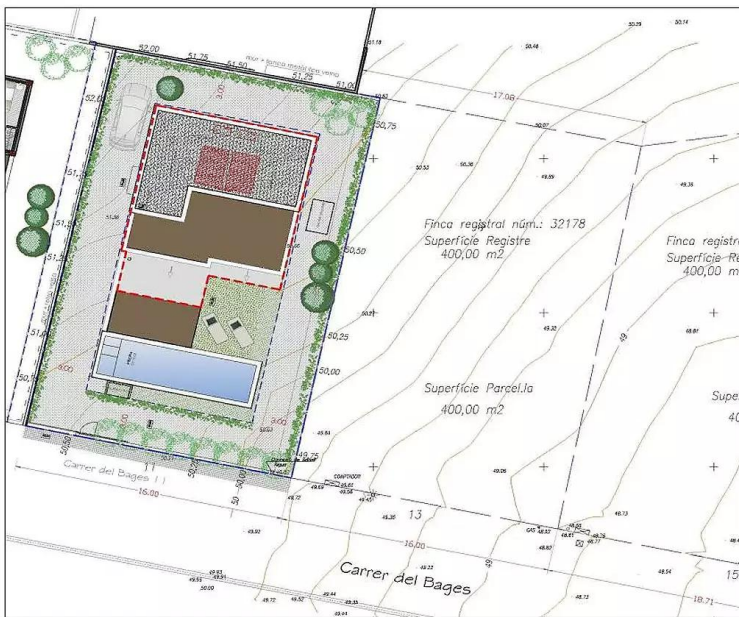

**Construisez votre nouvelle maison à quelques minutes de la plage! Bonne opportunité!**

Terrain unifamilial de 400 m2 pour construire une maison dans l'urbanisation tranquille de Mas Busca à Roses. Situé à quelques minutes des plus belles plages, du centre ville et de tous commerces. Projet inclus dans le prix. N'hésitez pas à nous contacter pour plus d'informations!

Transaction  
Type  
Type de construction

Vente  
Terrain  
Nouveau

123.000 €

PLANOL CADASTRAL

	Superfície Construída m <sup>2</sup>	Terrasses Cobertes 100 %	Superfície Total Construída	Superfície Total Edificabilitat
P.BAIXA	90.20	13.15	103.35	103.35
P.PIS	55.70	---	55.70	55.70
<b>TOTAL CONSTRUIT</b>			<b>159.05</b>	<b>159.05</b>
PISCINA	30.00	---	---	---

	PGOU	PROJECTE
PARCEL·LA MIN (m <sup>2</sup> )	400	400
EDIFICABILITAT MAX (m <sup>2</sup> )	8,5	26,30
Ocupació Principal (m <sup>2</sup> )	140,00	104,60
EDIFICABILITAT (m <sup>2</sup> )	0,50	0,35
EDIFICABILITAT (m <sup>2</sup> )	200,00	159,05
SEPARACIÓ A CARRER PRINCIPAL	4	>=4
AUXILIAR	1,5	>=1,5
SEPARACIÓ A PARTONS PRINCIPAL	3	>=3
PROFUNDIRIT EDIF. GARATGE	7	>=7
ALÇADA REGULADORA MAX.	6,50	<=6,50