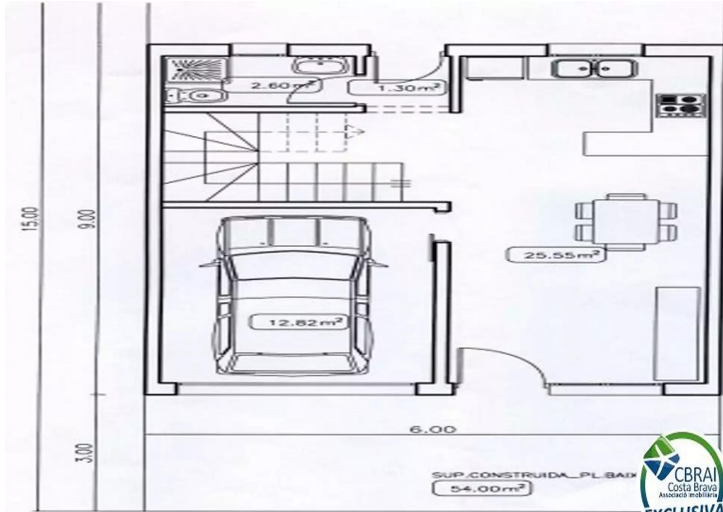

PUIGMAL Maison à construire à votre goût sur un terrain de 91 m²

<p>Maison jumelée de 108 m² à construire sur un terrain de 90,45 m² pour un total de 225 000 €. Il est situé dans le secteur Puigmal, un quartier calme d'Empuriabrava, urbanisé, avec éclairage et égouts. La maison sera composée d'un garage fermé, d'un salon spacieux, d'une cuisine ouverte et d'une salle de bain complète avec douche au premier étage. Au deuxième étage, deux grandes chambres avec placards intégrés et une salle de bain complète avec baignoire ou douche, selon la préférence du client, et deux terrasses. L'idéal dans l'achat d'une maison à construire est que le client puisse choisir entre plusieurs matériaux selon ses goûts. Profitez de cette opportunité et pour un bon prix, vous pourrez faire réaliser une maison à votre goût sur la Costa Brava.</p><p>Avec 23 km de canaux navigables, la Marina d'Empuriabrava est considérée comme la plus grande marina résidentielle d'Europe. La situation géographique et le climat contribuent également, entre autres, à être une référence dans la pratique du parachutisme et des sports nautiques.</p>

Transaction	Vente
Type	Maison
Surface	108 m ²
Chambres	2
Salles de bains	2 salles de bains
Garage	Oui
Terrasse	surface

225.000 €

PL. BAIXA

PL. PIS