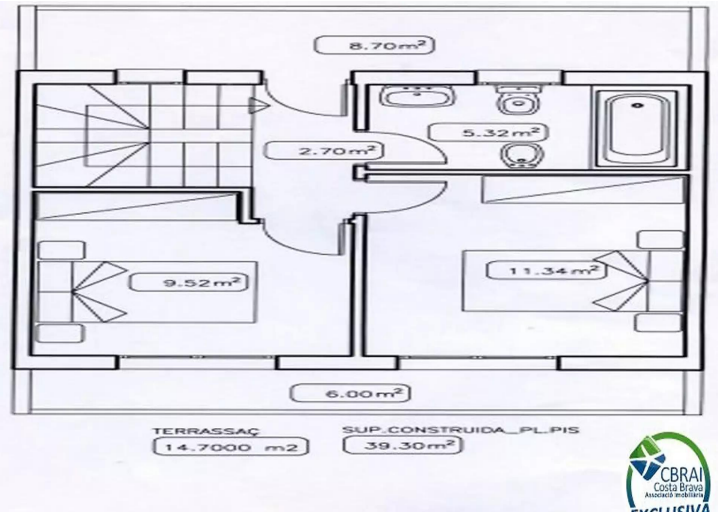

PUIGMAL Maison à construire à votre goût sur un terrain de 91 m²

<p>Maison jumelée de 108 m² à construire sur un terrain de 90,45 m² pour un total de 225 000 €. Il est situé dans le secteur Puigmal, un quartier calme d'Empuriabrava, urbanisé, avec éclairage et égouts. La maison sera composée d'un garage fermé, d'un salon spacieux, d'une cuisine ouverte et d'une salle de bain complète avec douche au premier étage. Au deuxième étage, deux grandes chambres avec placards intégrés et une salle de bain complète avec baignoire ou douche, selon la préférence du client, et deux terrasses. L'idéal dans l'achat d'une maison à construire est que le client puisse choisir entre plusieurs matériaux selon ses goûts. Profitez de cette opportunité et pour un bon prix, vous pourrez faire réaliser une maison à votre goût sur la Costa Brava.</p><p>Avec 23 km de canaux navigables, la Marina d'Empuriabrava est considérée comme la plus grande marina résidentielle d'Europe. La situation géographique et le climat contribuent également, entre autres, à être une référence dans la pratique du parachutisme et des sports nautiques.</p>

Transaction	Vente
Type	Maison
Surface	108 m ²
Chambres	2
Salles de bains	2 salles de bains
Garage	Oui
Terrasse	14 m ²

225.000 €

PL. BAIXA

PL. PIS