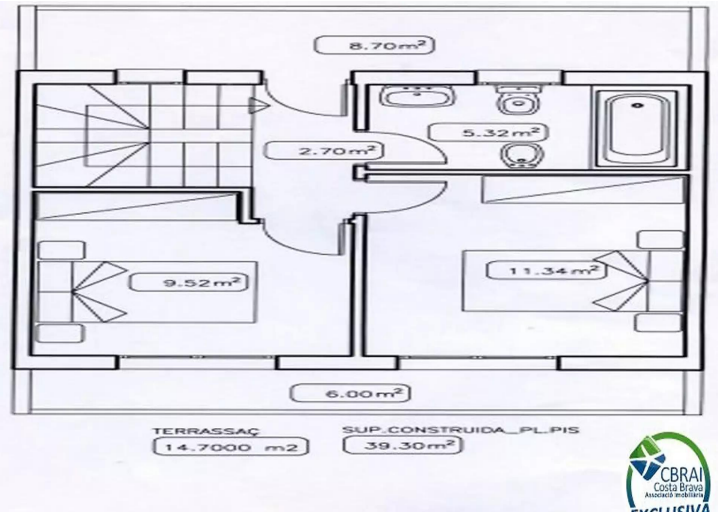

PUIGMAL Maison à construire à votre goût sur un terrain de 91 m²

<p>Maison jumelée de 108 m² à construire sur un terrain de 90,45 m² pour un total de 225 000 €. Il est situé dans le secteur Puigmal, un quartier calme d'Empuriabrava, urbanisé, avec éclairage et égouts. La maison sera composée d'un garage fermé, d'un salon spacieux, d'une cuisine ouverte et d'une salle de bain complète avec douche au premier étage. Au deuxième étage, deux grandes chambres avec placards intégrés et une salle de bain complète avec baignoire ou douche, selon la préférence du client, et deux terrasses. L'idéal dans l'achat d'une maison à construire est que le client puisse choisir entre plusieurs matériaux selon ses goûts. Profitez de cette opportunité et pour un bon prix, vous pourrez faire réaliser une maison à votre goût sur la Costa Brava.</p><p>Avec 23 km de canaux navigables, la Marina d'Empuriabrava est considérée comme la plus grande marina résidentielle d'Europe. La situation géographique et le climat contribuent également, entre autres, à être une référence dans la pratique du parachutisme et des sports nautiques.</p>

Transaction	Vente
Type	Maison
Surface	108 m ²
Chambres	2
Salles de bains	2 salles de bains
Garage	Oui
Terrasse	surface

225.000 €

PL. BAIXA

PL. PIS