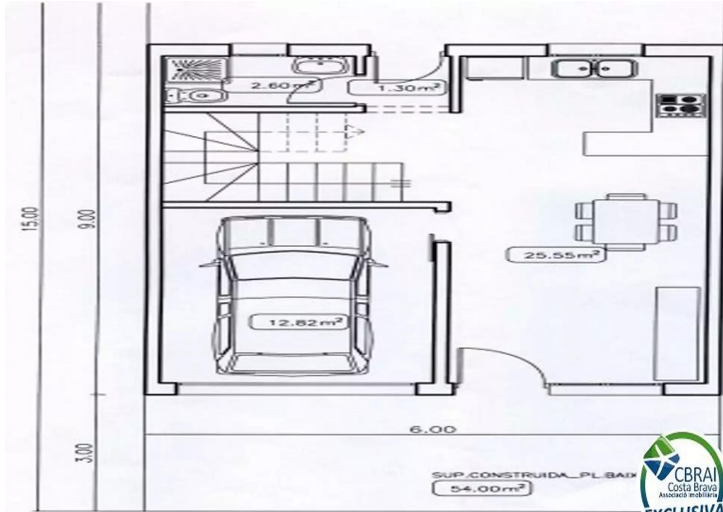

PUIGMAL Maison à construire à votre goût sur un terrain de 91 m²

<p>Maison jumelée de 108 m² à construire sur un terrain de 90,45 m² pour un total de 225 000 €. Il est situé dans le secteur Puigmal, un quartier calme d'Empuriabrava, urbanisé, avec éclairage et égouts. La maison sera composée d'un garage fermé, d'un salon spacieux, d'une cuisine ouverte et d'une salle de bain complète avec douche au premier étage. Au deuxième étage, deux grandes chambres avec placards intégrés et une salle de bain complète avec baignoire ou douche, selon la préférence du client, et deux terrasses. L'idéal dans l'achat d'une maison à construire est que le client puisse choisir entre plusieurs matériaux selon ses goûts. Profitez de cette opportunité et pour un bon prix, vous pourrez faire réaliser une maison à votre goût sur la Costa Brava.</p><p>Avec 23 km de canaux navigables, la Marina d'Empuriabrava est considérée comme la plus grande marina résidentielle d'Europe. La situation géographique et le climat contribuent également, entre autres, à être une référence dans la pratique du parachutisme et des sports nautiques.</p>

Transaction	Vente
Type	Maison
Surface	108 m ²
Chambres	2
Salles de bains	2 salles de bains
Garage	Oui
Terrasse	14 m ²

225.000 €

PL. BAIXA

PL. PIS