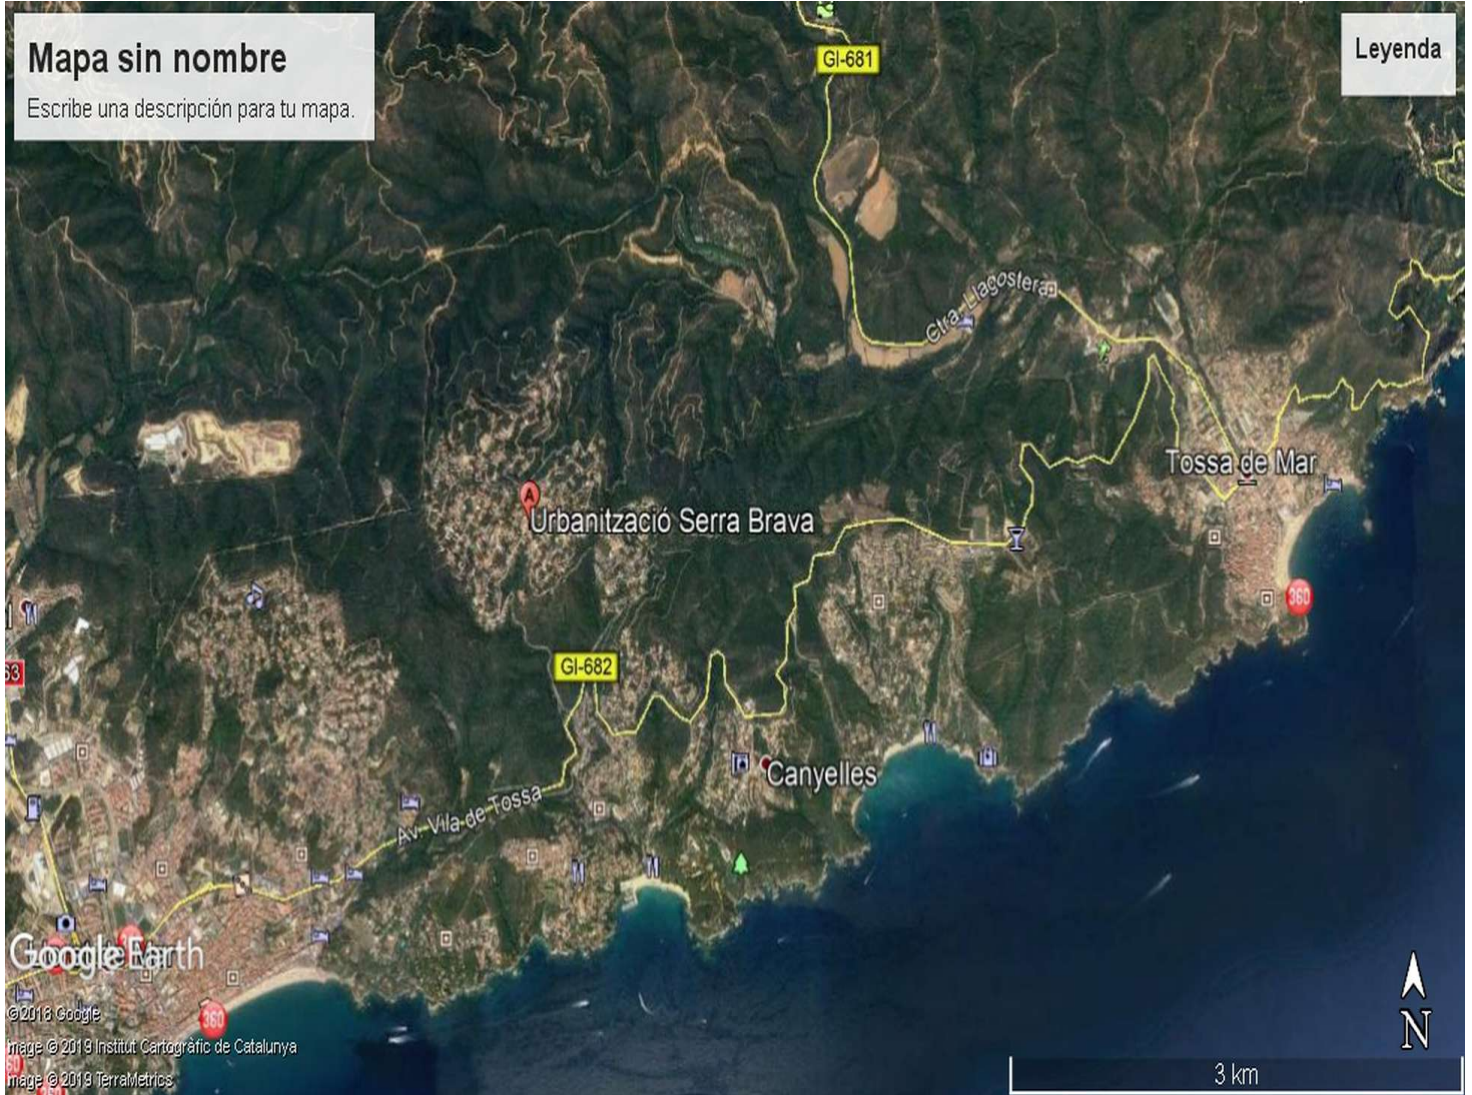

Mapa sin nombre

Escribe una descripción para tu mapa.

Leyenda

Terrains en vente dans le lotissement de Serra Brava proche Lloret de Mar

Vente de terrain avec vue mer proche de Lloret de Mar et plage

O-1510 Lloret de Mar

Parcelles en vente dans le lotissement Serra Brava de Lloret de Mar.

Superbes vues sur la mer. Parfait comme investissement. Serra Brava est un lotissement proche du centre ville et mer, calme et avec de bons services.

PRIX À PARTIR DE 50.000 €

Transaction	Vente
Type	Terrain
Terrain	800 m ²

50.000 €