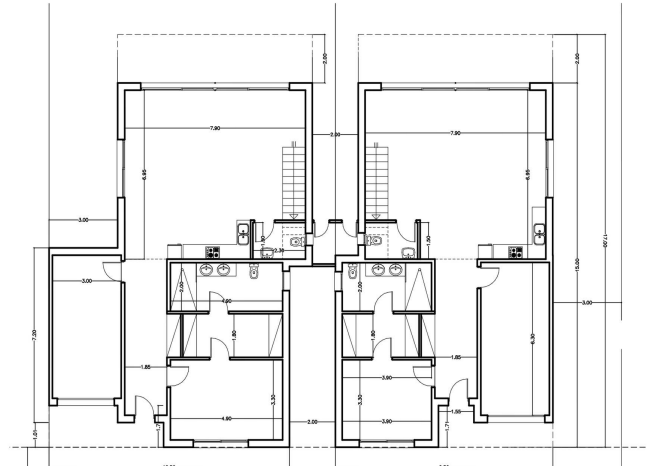

HABITATGE - A
COTES

HABITATGE - B
COTES