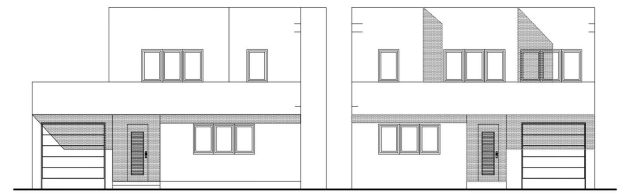

A-1946 Empuriabrava

Nova promoció en Norfeu casa en canal amb amarrament privat de 12m. 507m2 de terreny

La casa té un terreny de 507m2 i una superfície habitable de 144,32m2.

En la planta baixa trobem una habitació amb bany, un lavabo i un gran saló menjador amb cuina oberta de 40,86m2 des de per els grans finestrals tenim sortida a la piscina, jacuzzi i jardí des d'on tenim accés a l'amarrament de 12m.

Tenim un garatge de 18.89m2 i aparcament dins del terreny.

En la planta pis trobem dues habitacions en suite, dues habitacions dobles i un bany complet.

Operació	Venda
Tipus	Casa amb amarratge
Tipus d'obra	Obra nova
Superfície	144 m ²
Habitacions	5
Bany	4 banys, 1 lavabo
Pàrquing	Sí
Garatge	Sí
Terrassa	Sí
Jardí	Sí
Amarre	Sí
Piscina	Sí
Calefacció	Sí
Aire condicionat	Sí
Terreny	507 m ²

1.350.000 €

HABITATGE - A
 UTE-A
 84.1200 m²

HABITATGE - B
 UTE-B
 83.0800 m²

HABITATGE - A
 COTES

HABITATGE - B
 COTES

HABITATGE - A
 COTES

HABITATGE - B
 COTES

ALÇAT PRINCIPAL

ALÇAT POSTERIOR