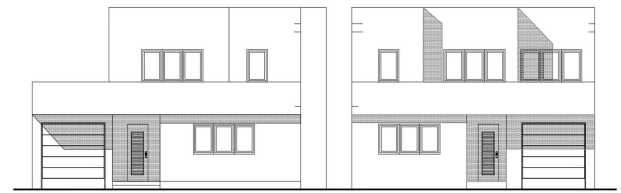

La casa té un terreny de 507m² i una superfície habitable de 144,32m².

En la planta baixa trobem una habitació amb bany, un lavabo i un gran saló menjador amb cuina oberta de 40,86m² des de per els grans finestral·ls tenim sortida a la piscina, jacuzzi i jardí des d'on tenim accés a l'amarrament de 12m.

Tenim un garatge de 18.89m² i aparcament dins del terreny.

En la planta pis trobem dues habitacions en suite, dues habitacions dobles i un bany complet.

Operació	Venda
Tipus	Casa amb amarratge
Tipus d'obra	Obra nova
Superfície	144 m ²
Habitacions	5
Bany	4 banys, 1 lavabo
Pàrquing	Sí
Garatge	Sí
Terrassa	Sí
Jardí	Sí
Amarre	Sí
Piscina	Sí
Calefacció	Sí
Aire condicionat	Sí
Terreny	507 m ²

COTES

HABITATGE - A

COTES

HABITATGE - B

COTES

ALÇAT PRINCIPAL

ALÇAT POSTERIOR