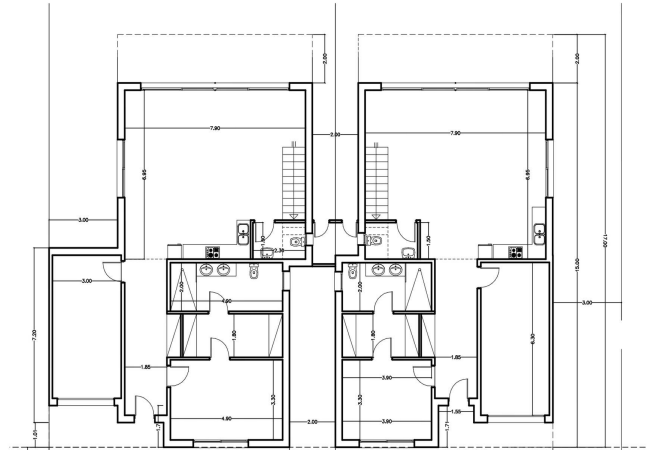

HABITATGE - A
COTES

HABITATGE - B
COTES