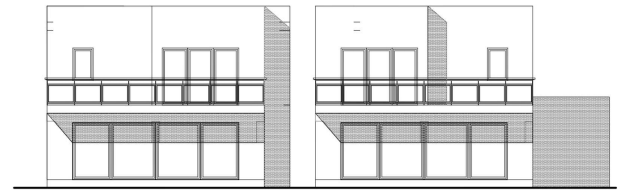

A-1946 Empuriabrava

Nova promoció en Norfeu casa en canal amb amarrament privat de 12m. 507m2 de terreny

La casa té un terreny de 507m2 i una superfície habitable de 144,32m2.

En la planta baixa trobem una habitació amb bany, un lavabo i un gran saló menjador amb cuina oberta de 40,86m2 des de per els grans finestrals tenim sortida a la piscina, jacuzzi i jardí des d'on tenim accés a l'amarrament de 12m.

Tenim un garatge de 18.89m2 i aparcament dins del terreny.

En la planta pis trobem dues habitacions en suite, dues habitacions dobles i un bany complet.

Operació	Venda
Tipus	Casa amb amarratge
Tipus d'obra	Obra nova
Superfície	144 m ²
Habitacions	5
Bany	4 banys, 1 lavabo
Pàrquing	Sí
Garatge	Sí
Terrassa	Sí
Jardí	Sí
Amarre	Sí
Piscina	Sí
Calefacció	Sí
Aire condicionat	Sí
Terreny	507 m ²

1.350.000 €

HABITATGE - A
 UTE-A
 84.1200 m²

HABITATGE - B
 UTE-B
 83.0800 m²

HABITATGE - A
 COTES

HABITATGE - B
 COTES

HABITATGE - A
 COTES

HABITATGE - B
 COTES

ALÇAT PRINCIPAL

ALÇAT POSTERIOR