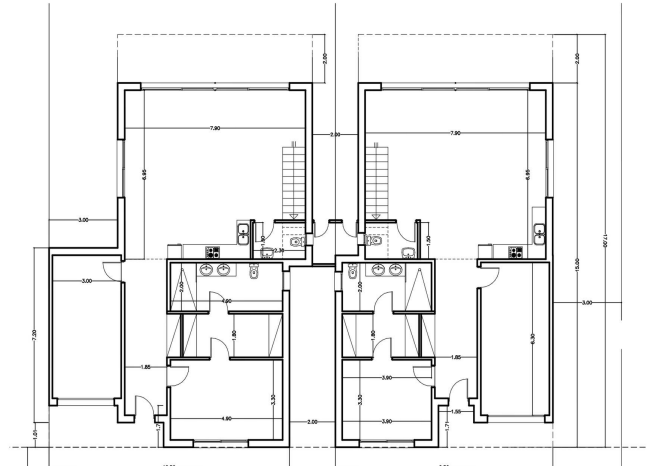

La casa té un terreny de 507m² i una superfície habitable de 144,32m².

En la planta baixa trobem una habitació amb bany, un lavabo i un gran saló menjador amb cuina oberta de 40,86m² des de per els grans finestral·ls tenim sortida a la piscina, jacuzzi i jardí des d'on tenim accés a l'amarrament de 12m.

Tenim un garatge de 18.89m² i aparcament dins del terreny.

En la planta pis trobem dues habitacions en suite, dues habitacions dobles i un bany complet.

Operació	Venda
Tipus	Casa amb amarratge
Tipus d'obra	Obra nova
Superfície	144 m ²
Habitacions	5
Bany	4 banys, 1 lavabo
Pàrquing	Sí
Garatge	Sí
Terrassa	Sí
Jardí	Sí
Amarre	Sí
Piscina	Sí
Calefacció	Sí
Aire condicionat	Sí
Terreny	507 m ²

1.350.000 €

HABITATGE - A

114,08m²
UTE-A
84,1200 m²

HABITATGE - B

115,23m²
UTE-B
83,0800 m²

HABITATGE - A

COTES

HABITATGE - B

COTES

HABITATGE - A

COTES

HABITATGE - B

COTES

ALÇAT PRINCIPAL

ALÇAT POSTERIOR