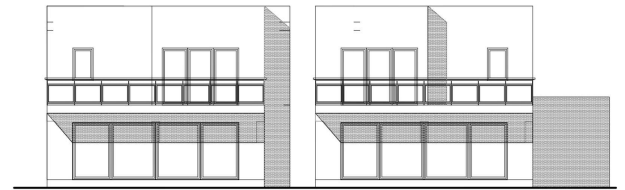

A-1946 Empuriabrava

Nova promoció en Norfeu casa en canal amb amarrament privat de 12m. 507m2 de terreny

La casa té un terreny de 507m2 i una superfície habitable de 144,32m2.

En la planta baixa trobem una habitació amb bany, un lavabo i un gran saló menjador amb cuina oberta de 40,86m2 des de per els grans finestralns tenim sortida a la piscina, jacuzzi i jardí des d'on tenim accés a l'amarrament de 12m.

Tenim un garatge de 18.89m2 i aparcament dins del terreny.

En la planta pis trobem dues habitacions en suite, dues habitacions dobles i un bany complet.

Operació	Venda
Tipus	Casa amb amarratge
Tipus d'obra	Obra nova
Superfície	144 m ²
Habitacions	5
Bany	4 banys, 1 lavabo
Pàrquing	Sí
Garatge	Sí
Terrassa	Sí
Jardí	Sí
Amarre	Sí
Piscina	Sí
Calefacció	Sí
Aire condicionat	Sí
Terreny	507 m ²
Canal	Sí

1.350.000 €

HABITATGE - A
 UTE-A
 84.1200 m²

HABITATGE - B
 UTE-B
 83.0800 m²

HABITATGE - A
 COTES

HABITATGE - B
 COTES

HABITATGE - A
 COTES

HABITATGE - B
 COTES

ALÇAT PRINCIPAL

ALÇAT POSTERIOR