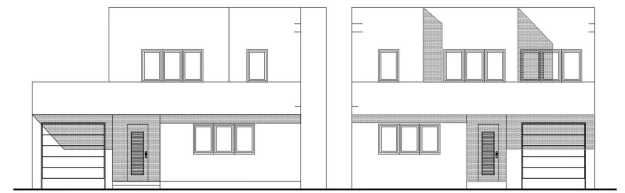

A-1946 Empuriabrava

Nova promoció en Norfeu casa en canal amb amarrament privat de 12m. 507m2 de terreny

La casa té un terreny de 507m2 i una superfície habitable de 144,32m2.

En la planta baixa trobem una habitació amb bany, un lavabo i un gran saló menjador amb cuina oberta de 40,86m2 des de per els grans finestralns tenim sortida a la piscina, jacuzzi i jardí des d'on tenim accés a l'amarrament de 12m.

Tenim un garatge de 18.89m2 i aparcament dins del terreny.

En la planta pis trobem dues habitacions en suite, dues habitacions dobles i un bany complet.

Operació	Venda
Tipus	Casa amb amarratge
Tipus d'obra	Obra nova
Superfície	144 m ²
Habitacions	5
Bany	4 banys, 1 lavabo
Pàrquing	Sí
Garatge	Sí
Terrassa	Sí
Jardí	Sí
Amarre	Sí
Piscina	Sí
Calefacció	Sí
Aire condicionat	Sí
Terreny	507 m ²
Canal	Sí

1.350.000 €

HABITATGE - A
 UTE-A
 84.1200 m²

HABITATGE - B
 UTE-B
 83.0800 m²

HABITATGE - A
 COTES

HABITATGE - B
 COTES

HABITATGE - A
 COTES

HABITATGE - B
 COTES

ALÇAT PRINCIPAL

ALÇAT POSTERIOR