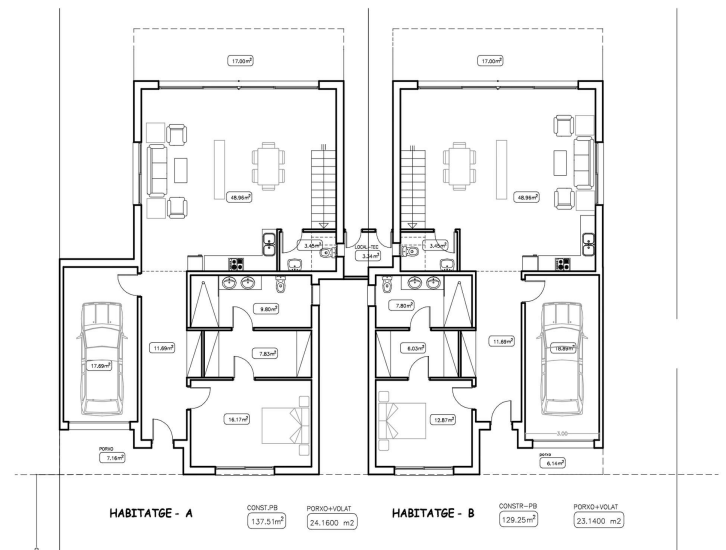

CONJUNT PL.BAIXA MOD-5 (67.2900 m²)

CONJUNT PL.PIS MOD-5

HABITATGE - A CONST.PB (137.51m²) PORQUIL·L·LAT (24.1600 m²) HABITATGE - B CONST.PB (128.25m²) PORQUIL·L·LAT (23.1400 m²)

A-1946 Empuriabrava

Nova promoció en Norfeu casa en canal amb amarrament privat de 12m. 507m² de terreny

La casa té un terreny de 507m² i una superfície habitable de 144,32m².

En la planta baixa trobem una habitació amb bany, un lavabo i un gran saló menjador amb cuina oberta de 40,86m² des de per els grans finestral·ls tenim sortida a la piscina, jacuzzi i jardí des d'on tenim accés a l'amarrament de 12m.

Tenim un garatge de 18.89m² i aparcament dins del terreny.

En la planta pis trobem dues habitacions en suite, dues habitacions dobles i un bany complet.

Operació	Venda
Tipus	Casa amb amarratge
Tipus d'obra	Obra nova
Superfície	144 m ²
Habitacions	5
Bany	4 banys, 1 lavabo
Pàrquing	Sí
Garatge	Sí
Terrassa	Sí
Jardí	Sí
Amarre	Sí
Piscina	Sí
Calefacció	Sí
Aire condicionat	Sí
Terreny	507 m ²