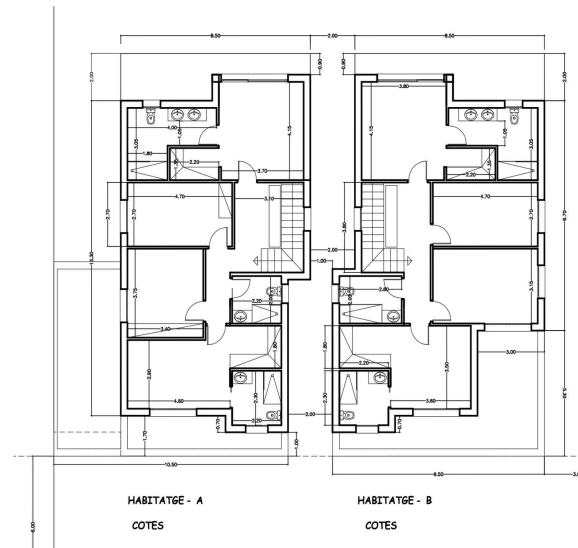

HABITATGE - A
COTES

HABITATGE - B
COTES