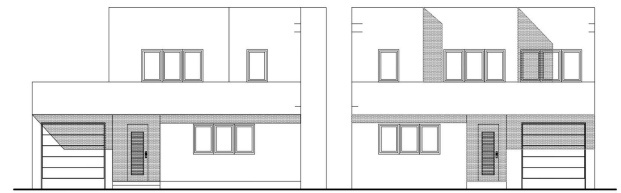

A-1946 Empuriabrava

Nova promoció en Norfeu casa en canal amb amarrament privat de 12m. 507m² de terreny

La casa té un terreny de 507m² i una superfície habitable de 144,32m².

En la planta baixa trobem una habitació amb bany, un lavabo i un gran saló menjador amb cuina oberta de 40,86m² des de per els grans finestral·s tenim sortida a la piscina, jacuzzi i jardí des d'on tenim accés a l'amarrament de 12m.

Tenim un garatge de 18.89m² i aparcament dins del terreny.

En la planta pis trobem dues habitacions en suite, dues habitacions dobles i un bany complet.

Operació	Venda
Tipus	Casa amb amarratge
Tipus d'obra	Obra nova
Superfície	144 m ²
Habitacions	5
Bany	4 banys, 1 lavabo
Pàrquing	Sí
Garatge	Sí
Terrassa	Sí
Jardí	Sí
Amarre	Sí
Piscina	Sí
Calefacció	Sí
Aire condicionat	Sí
Terreny	507 m ²

1.350.000 €

HABITATGE - A
 UTE-A
 84.1200 m²

HABITATGE - B
 UTE-B
 83.0800 m²

HABITATGE - A
 COTES

HABITATGE - B
 COTES

HABITATGE - A
 COTES

HABITATGE - B
 COTES

ALÇAT PRINCIPAL

ALÇAT POSTERIOR