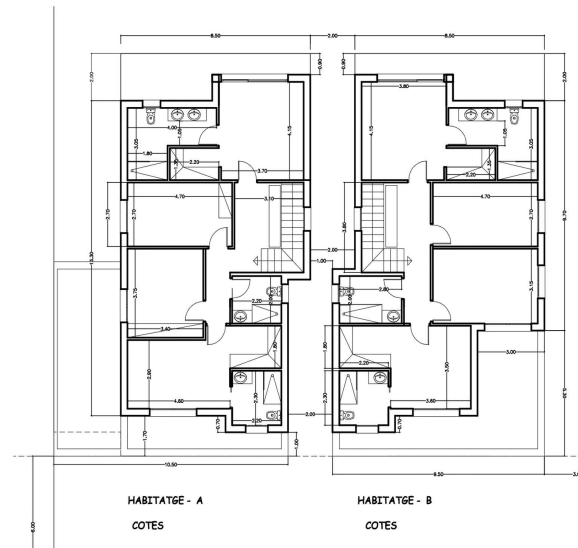

HABITATGE - A

COTES

HABITATGE - B

COTES