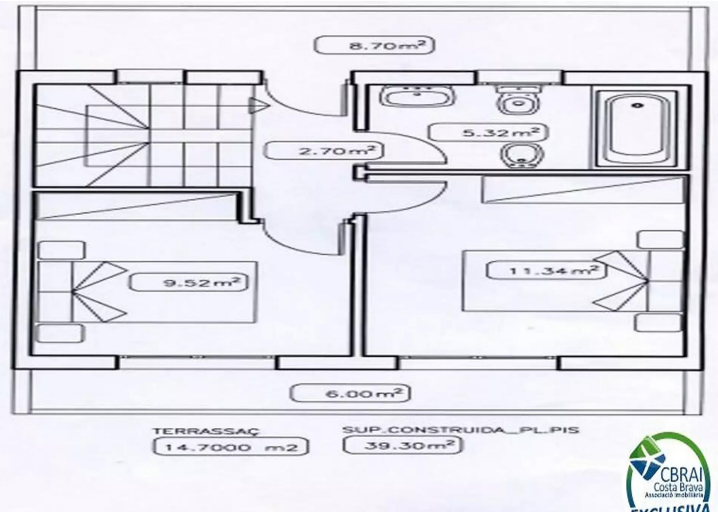

PUIGMAL Casa a construir al vostre gust en terreny de 91 m2

<p>Casa aparellada de 108 m2 a construir a parcel·la de 90.45 m2 per un total de 225.000€. Es troba al sector Puigmal, una zona tranquil·la d'Empuriabrava, urbanitzada, amb enllumenat i clavegueram. L'habitatge constarà d'un garatge tancat, un espaiós saló menjador, una cuina oberta i un bany complet amb plat de dutxa a la primera planta. A la segona planta, dos grans dormitoris amb armaris de paret i un bany complet amb banyera o dutxa, com prefereixi el client i dues terrasses. L'ideal de comprar una casa que cal construir és que el client pot escollir entre diversos materials segons els seus gustos. Aproveiteu aquesta oportunitat i per un bon preu podreu tenir una casa feta al vostre gust a la Costa Brava.</p><p><p>Amb 23 km de canals navegables, la Marina d'Empuriabrava és considerada la marina residencial més gran d'Europa. La ubicació i la climatologia també contribueixen, entre d'altres, a ser un referent a la pràctica del paraicudisme i dels esports nàutics.</p>

Operació	Venda
Tipus	Casa
Superfície	108 m ²
Habitacions	2
Banys	2 banys
Garatge	Sí
Terrassa	superfície

225.000 €

PL. BAIXA

PL. PIS