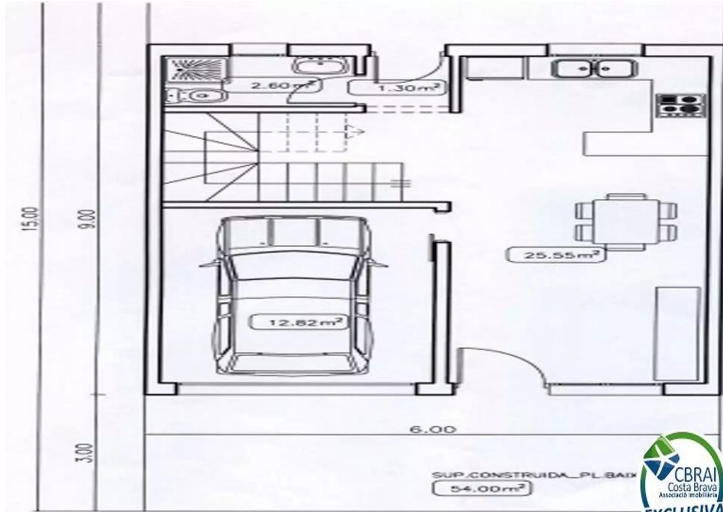

PUIGMAL Casa a construir al vostre gust en terreny de 91 m2

<p>Casa aparellada de 108 m2 a construir a parcel·la de 90.45 m2 per un total de 225.000€. Es troba al sector Puigmal, una zona tranquil·la d'Empuriabrava, urbanitzada, amb enllumenat i clavegueram. L'habitatge constarà d'un garatge tancat, un espaiós saló menjador, una cuina oberta i un bany complet amb plat de dutxa a la primera planta. A la segona planta, dos grans dormitoris amb armaris de paret i un bany complet amb banyera o dutxa, com prefereixi el client i dues terrasses. L'ideal de comprar una casa que cal construir és que el client pot escollir entre diversos materials segons els seus gustos. Aproveiteu aquesta oportunitat i per un bon preu podreu tenir una casa feta al vostre gust a la Costa Brava.</p><p><p>Amb 23 km de canals navegables, la Marina d'Empuriabrava és considerada la marina residencial més gran d'Europa. La ubicació i la climatologia també contribueixen, entre d'altres, a ser un referent a la pràctica del paraicudisme i dels esports nàutics.</p>

| | |
|-------------|--------------------|
| Operació | Venda |
| Tipus | Casa |
| Superfície | 108 m ² |
| Habitacions | 2 |
| Banys | 2 banys |
| Garatge | Sí |
| Terrassa | superfície |

225.000 €

PL. BAIXA