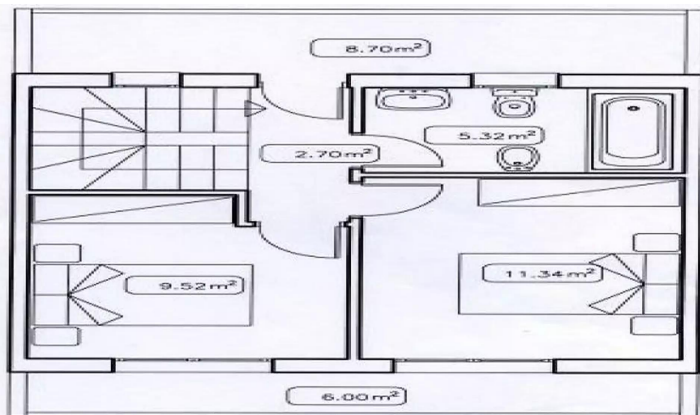

&lt;p&gt;&lt;p&gt;

&lt;p&gt;&lt;p&gt;

&lt;p&gt;&lt;p&gt;

Operació Venda  
Tipus Terreny  
Terreny 91

65.000 €

TERRASSAÇ 14.7000 m<sup>2</sup> SUP. CONSTRUÏDA PL.PIS 39.30m<sup>2</sup>

PL. PIS