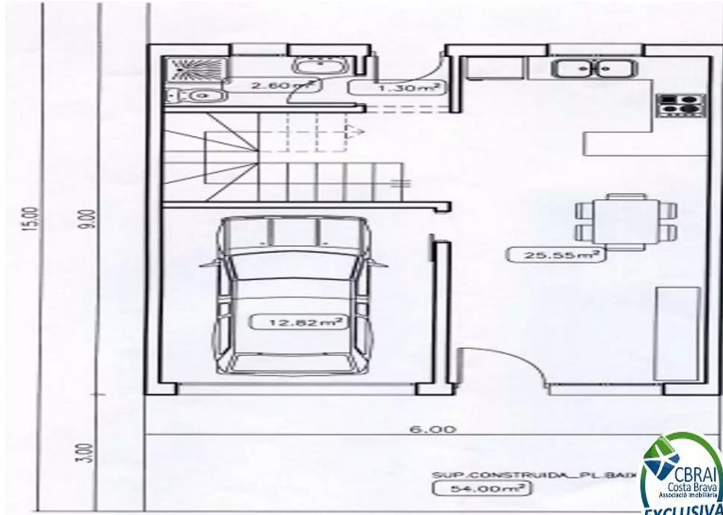

PUIGMAL Casa a construir al vostre gust en terreny de 91 m2

<p>Casa aparellada de 108 m2 a construir a parcel·la de 90.45 m2 per un total de 225.000€. Es troba al sector Puigmal, una zona tranquil·la d'Empuriabrava, urbanitzada, amb enllumenat i clavegueram. L'habitatge constarà d'un garatge tancat, un espaiós saló menjador, una cuina oberta i un bany complet amb plat de dutxa a la primera planta. A la segona planta, dos grans dormitoris amb armaris de paret i un bany complet amb banyera o dutxa, com prefereixi el client i dues terrasses. L'ideal de comprar una casa que cal construir és que el client pot escollir entre diversos materials segons els seus gustos. Aproveiteu aquesta oportunitat i per un bon preu podreu tenir una casa feta al vostre gust a la Costa Brava.</p><p><p>Amb 23 km de canals navegables, la Marina d'Empuriabrava és considerada la marina residencial més gran d'Europa. La ubicació i la climatologia també contribueixen, entre d'altres, a ser un referent a la pràctica del paraicudisme i dels esports nàutics.</p>

Operació	Venda
Tipus	Casa
Superfície	108 m ²
Habitacions	2
Banys	2 banys
Garatge	Sí
Terrassa	14 m ²

225.000 €

PL. BAIXA

PL. PIS