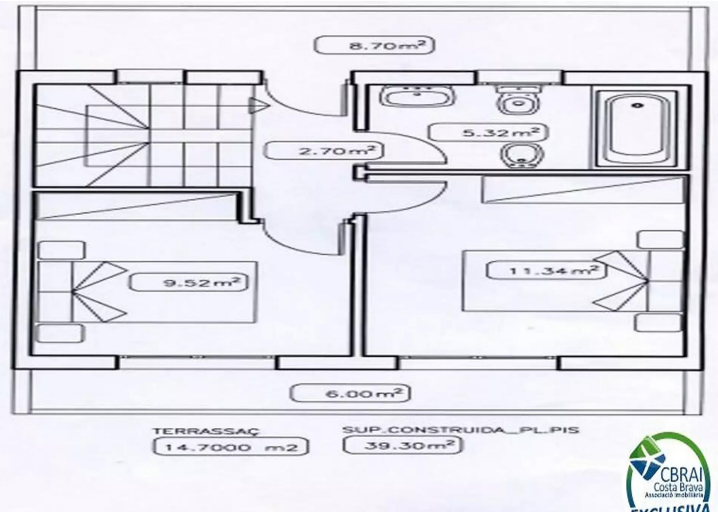

PUIGMAL Casa a construir al vostre gust en terreny de 91 m2

<p>Casa aparellada de 108 m2 a construir a parcel·la de 90.45 m2 per un total de 225.000€. Es troba al sector Puigmal, una zona tranquil·la d'Empuriabrava, urbanitzada, amb enllumenat i clavegueram. L'habitatge constarà d'un garatge tancat, un espaiós saló menjador, una cuina oberta i un bany complet amb plat de dutxa a la primera planta. A la segona planta, dos grans dormitoris amb armaris de paret i un bany complet amb banyera o dutxa, com prefereixi el client i dues terrasses. L'ideal de comprar una casa que cal construir és que el client pot escollir entre diversos materials segons els seus gustos. Aproveiteu aquesta oportunitat i per un bon preu podreu tenir una casa feta al vostre gust a la Costa Brava.</p><p><p>Amb 23 km de canals navegables, la Marina d'Empuriabrava és considerada la marina residencial més gran d'Europa. La ubicació i la climatologia també contribueixen, entre d'altres, a ser un referent a la pràctica del paraicudisme i dels esports nàutics.</p>

| | |
|-------------|--------------------|
| Operació | Venda |
| Tipus | Casa |
| Superfície | 108 m ² |
| Habitacions | 2 |
| Banys | 2 banys |
| Garatge | Sí |
| Terrassa | superfície |

225.000 €

PL. BAIXA