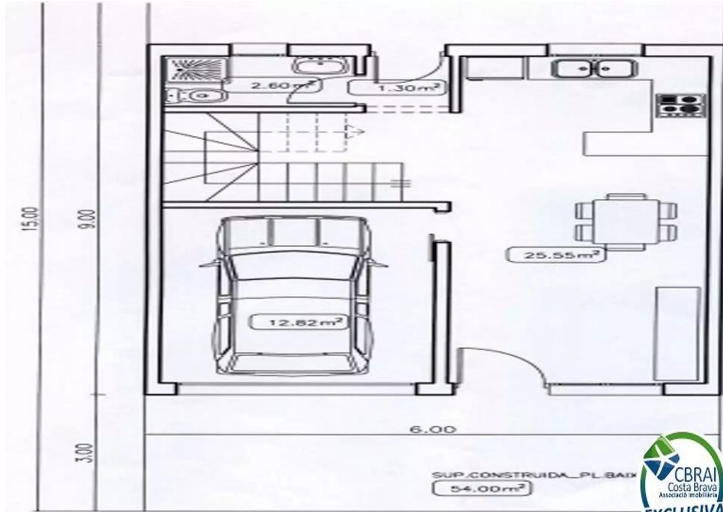

PUIGMAL Casa a construir al vostre gust en terreny de 91 m2

<p>Casa aparellada de 108 m2 a construir a parcel·la de 90.45 m2 per un total de 225.000€. Es troba al sector Puigmal, una zona tranquil·la d'Empuriabrava, urbanitzada, amb enllumenat i clavegueram. L'habitatge constarà d'un garatge tancat, un espaiós saló menjador, una cuina oberta i un bany complet amb plat de dutxa a la primera planta. A la segona planta, dos grans dormitoris amb armaris de paret i un bany complet amb banyera o dutxa, com prefereixi el client i dues terrasses. L'ideal de comprar una casa que cal construir és que el client pot escollir entre diversos materials segons els seus gustos. Aproveiteu aquesta oportunitat i per un bon preu podreu tenir una casa feta al vostre gust a la Costa Brava.</p><p><p>Amb 23 km de canals navegables, la Marina d'Empuriabrava és considerada la marina residencial més gran d'Europa. La ubicació i la climatologia també contribueixen, entre d'altres, a ser un referent a la pràctica del paraicudisme i dels esports nàutics.</p>

Operació	Venda
Tipus	Casa
Superfície	108 m ²
Habitacions	2
Banys	2 banys
Garatge	Sí
Terrassa	superfície

225.000 €

PL. BAIXA

PL. PIS