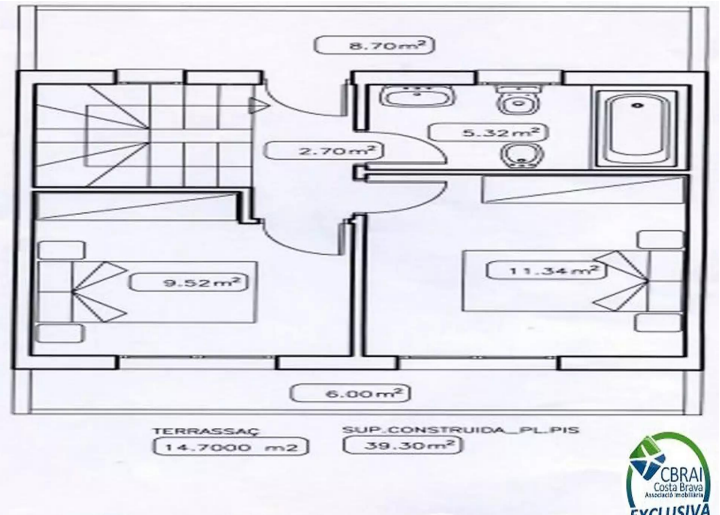

PUIGMAL Casa a construir al vostre gust en terreny de 91 m2

<p>Casa aparellada de 108 m2 a construir a parcel·la de 90.45 m2 per un total de 225.000€. Es troba al sector Puigmal, una zona tranquil·la d'Empuriabrava, urbanitzada, amb enllumenat i clavegueram. L'habitatge constarà d'un garatge tancat, un espaiós saló menjador, una cuina oberta i un bany complet amb plat de dutxa a la primera planta. A la segona planta, dos grans dormitoris amb armaris de paret i un bany complet amb banyera o dutxa, com prefereixi el client i dues terrasses. L'ideal de comprar una casa que cal construir és que el client pot escollir entre diversos materials segons els seus gustos. Aproveiteu aquesta oportunitat i per un bon preu podreu tenir una casa feta al vostre gust a la Costa Brava.</p><p><p>Amb 23 km de canals navegables, la Marina d'Empuriabrava és considerada la marina residencial més gran d'Europa. La ubicació i la climatologia també contribueixen, entre d'altres, a ser un referent a la pràctica del paraicudisme i dels esports nàutics.</p>

Operació	Venda
Tipus	Casa
Superfície	108 m ²
Habitacions	2
Banys	2 banys
Garatge	Sí
Terrassa	14 m ²

225.000 €

PL. BAIXA

PL. PIS